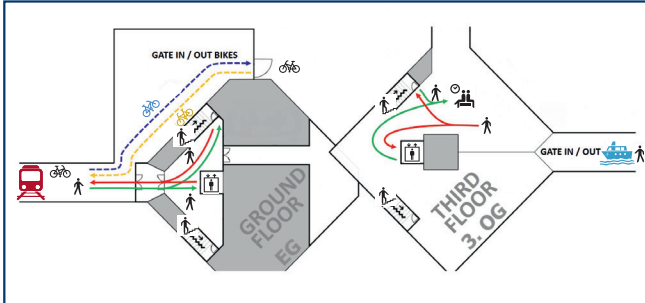

Fährterminal Sassnitz Fährhafen Ferry Terminal Mukran Port